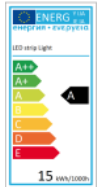

FIDES 16mm Aluminum Alloy Profile

Specifications :

- Luminaire Power Consumption : 15W / meter
- Lumen Output : 960lm max
- Input Voltage : 24 / 48V
- Color Temperature : 3000-6000K
- Dimmable Options : Dali / 0-10V / Push / Phase
- CRI : >80-90
- Dimension : 16mm x 1000mm
- Applications : For Wall / Ceiling Cabinet