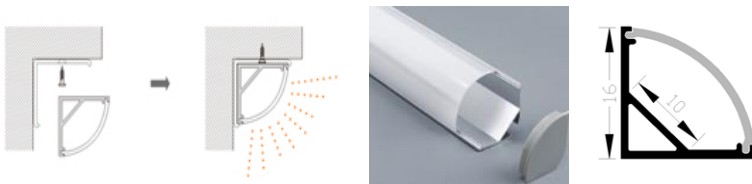

FIDES 16mm Aluminum Alloy Profile

Specifications :

- Luminaire Power Consumption : 15W / meter
- Lumen Output : 960lm max
- Input Voltage : 24 / 48V
- Color Temperature : 3000-6000K
- Dimmable Options : Dali / 0-10V / Push / Phase
- CRI : >80-90
- Dimension : 16mm x 1000mm
- Applications : For Wall / Ceiling Cabinet