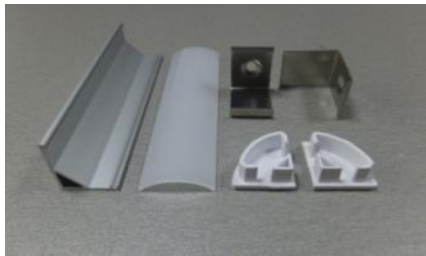

FIDES 16mm Aluminum Alloy Profile

Specifications :

- Luminaire Power Consumption : 15W / meter
- Lumen Output : 960lm max
- Input Voltage : 24 / 48V
- Color Temperature : 3000-6000K
- Dimmable Options : Dali / 0-10V / Push / Phase
- CRI : >80-90
- Dimension : 16mm x 1000mm
- Applications : For Wall / Ceiling Cabinet